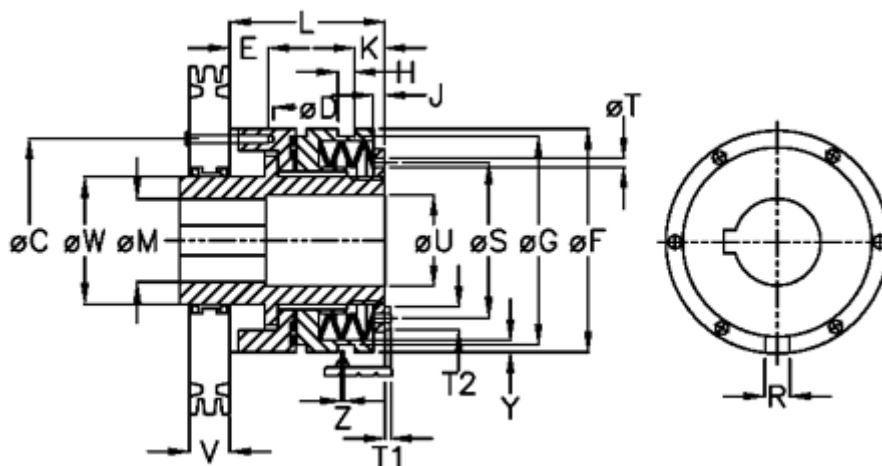

Varenummer: 46932033
 Beskrivelse: Sikkerhedskobling Synchron C 20 L

Mål

C = 48	L = 66.0	Tallerkenfjeder montering = 5x1M
D = 6xM5	M max = 20	Tallerkenfjeder udførelse = L - svær
E = 6.5	M min = 7	U = 21
F = 55	R = 6	V = 27.5
G = 50.0	S = 36	W = 28
H = 9	T = 4	X = 25.5
J = 3.0	T1 = 3.0	Y = 2
K = 7.5	T2 = 7	Z = 0.1